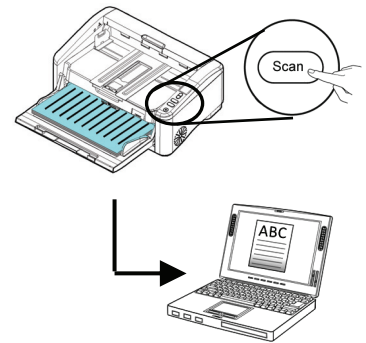

7 Start a Scan

Einen Scan starten
Lancer une numérisation
Avviare una scansione
Iniciar una digitalización
Inicie uma digitalização
Rozpocznij skanowanie
Запустите сканирование
התחלת סריקה
스캔을始める
스캔 시작하기
開始掃描
المسح عملية ابدا

! Download Driver/Manual at www.avision.com/download

Laden Sie Treiber/Handbuch unter www.avision.com/download herunter
Téléchargez le pilote/manuel sur www.avision.com/download
Scarica driver/manuale su www.avision.com/download
Descargue el controlador/manual en www.avision.com/download
Baixe Driver/Manual em www.avision.com/download
Pobierz sterownik/instrukcję ze strony www.avision.com/download
Загрузите драйвер/руководство на сайте www.avision.com/download
הורד את מנהל ההתקן/מדריך בכתובת www.avision.com/download
www.avision.com/download でドライバー/マニュアルをダウンロード
www.avision.com/download 에서 드라이버/매뉴얼 다운로드
請至 www.avision.com/download 下載驅動程式/使用手冊
على السدليل/التشغيل برنامج بتزئيل قم www.avision.com/download