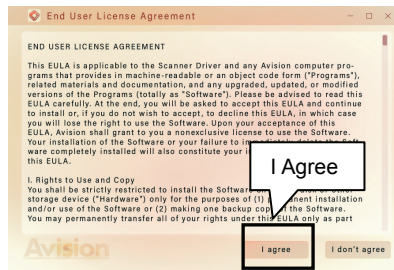

Install Driver/Button Manager V2/Virtual Scanner Link (VSL)

Treiber/Button Manager/VSL installieren
Installer le pilote/ Button Manager/VSL
Installa driver/ Button Manager/VSL
Instalar controlador/ Button Manager/VSL
Instalar Driver/ Button Manager/VSL
Zainstaluj sterownik/ Button Manager/VSL
Установить драйвер/ Button Manager/VSL
VSL/Button Manager V2/בידוקהת
ドライバー/VSL/Button Manager のインストール
드라이버/VSL/ Button Manager 설치
安裝驅動程序/ Button Manager/VSL
VSL/Button Manager V2 التشغيل برنامج تثبيت