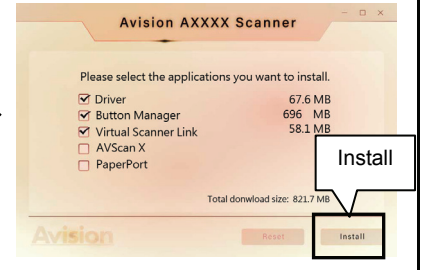

Install Driver/Button Manager V2/Virtual Scanner Link (VSL)

Treiber/Button Manager/VSL installieren
Installer le pilote/ Button Manager/VSL
Installa driver/ Button Manager/VSL
Instalar controlador/ Button Manager/VSL
Instalar Driver/ Button Manager/VSL
Zainstaluj sterownik/ Button Manager/VSL
Установить драйвер/ Button Manager/VSL
VSL/Button Manager V2/בידוקהת
ドライバー/VSL/Button Manager のインストール
드라이버/VSL/ Button Manager 설치
安裝驅動程序/ Button Manager/VSL
VSL/Button Manager V2 التشغيل برنامج تثبيت