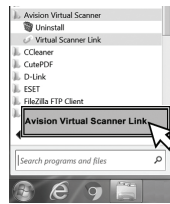

6 Open VSL Software (LAN)

Öffnen Sie die VSL-Software
Logiciel VSL ouvert
Apri il software VSL
Abra el software VSL
Abra o software VSL
Otwórz oprogramowanie VSL
Открытое программное обеспечение VSL
פתיחת תוכנת VSL
オープン VSL ソフトウェア
오픈 VSL 소프트웨어
開啟 VSL 軟體
VSL افتح